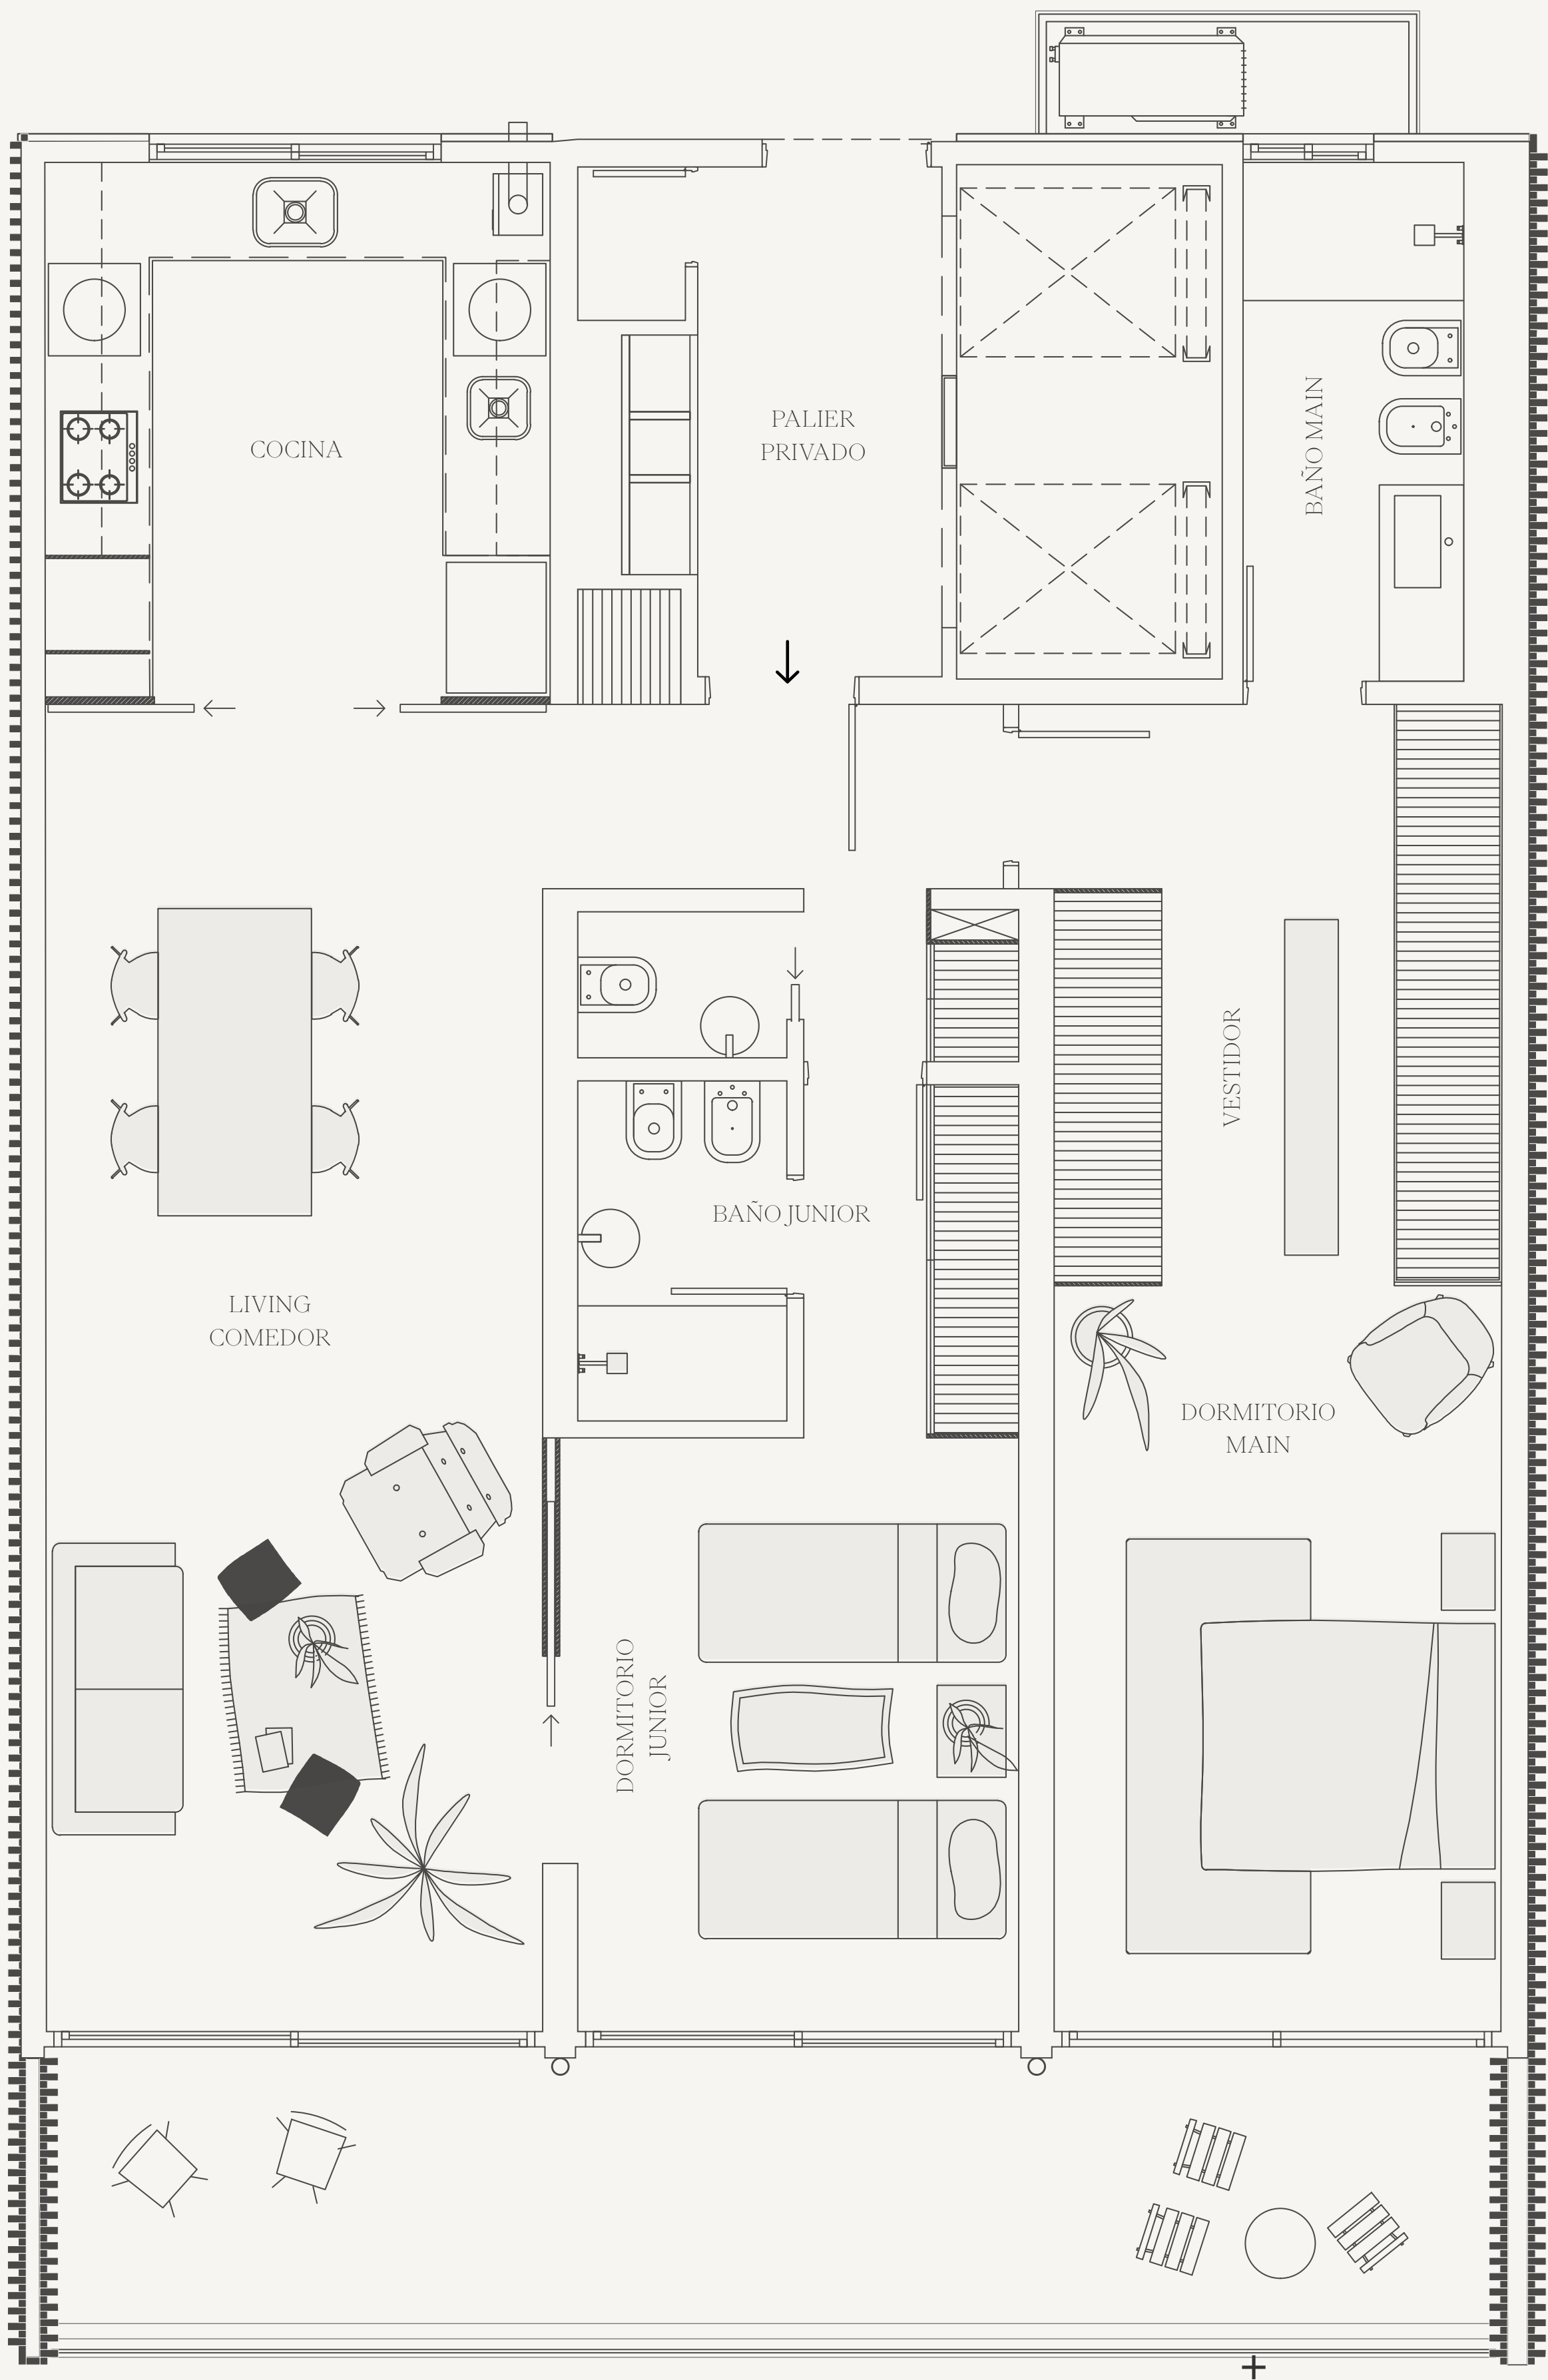

DEPARTAMENTO PISO COMPLETO

SUP. PROPIA: 130.00 M²

SUP. TOTAL: 170.00 M²

VISTA A YRIGOYEN

Información referencial. Las medidas finales pueden variar en obra.

PALÁZE

· JB SRUR ·

+ LAYUS
HUESPE

/PISO/

PISO SIMIL MADERA EN DORMITORIOS Y ÁREAS COMUNES

/COCINA/

MESADA DE SILESTONE BLANCO
HORNO Y ANAFE INTEGRADOS

/BAÑOS/TOILETTE/

CERÁMICO DE PISO A TECHO EN BAÑOS Y TOILETTE

/BAÑOS MAIN/

MESADA EN SILESTONE BLANCO
GRIFERIA FV

PALĀZE

· JB SRUR ·

+

LAYUS
HUESPE

*

Las imágenes y medidas pueden variar con respecto a la realidad de la obra.